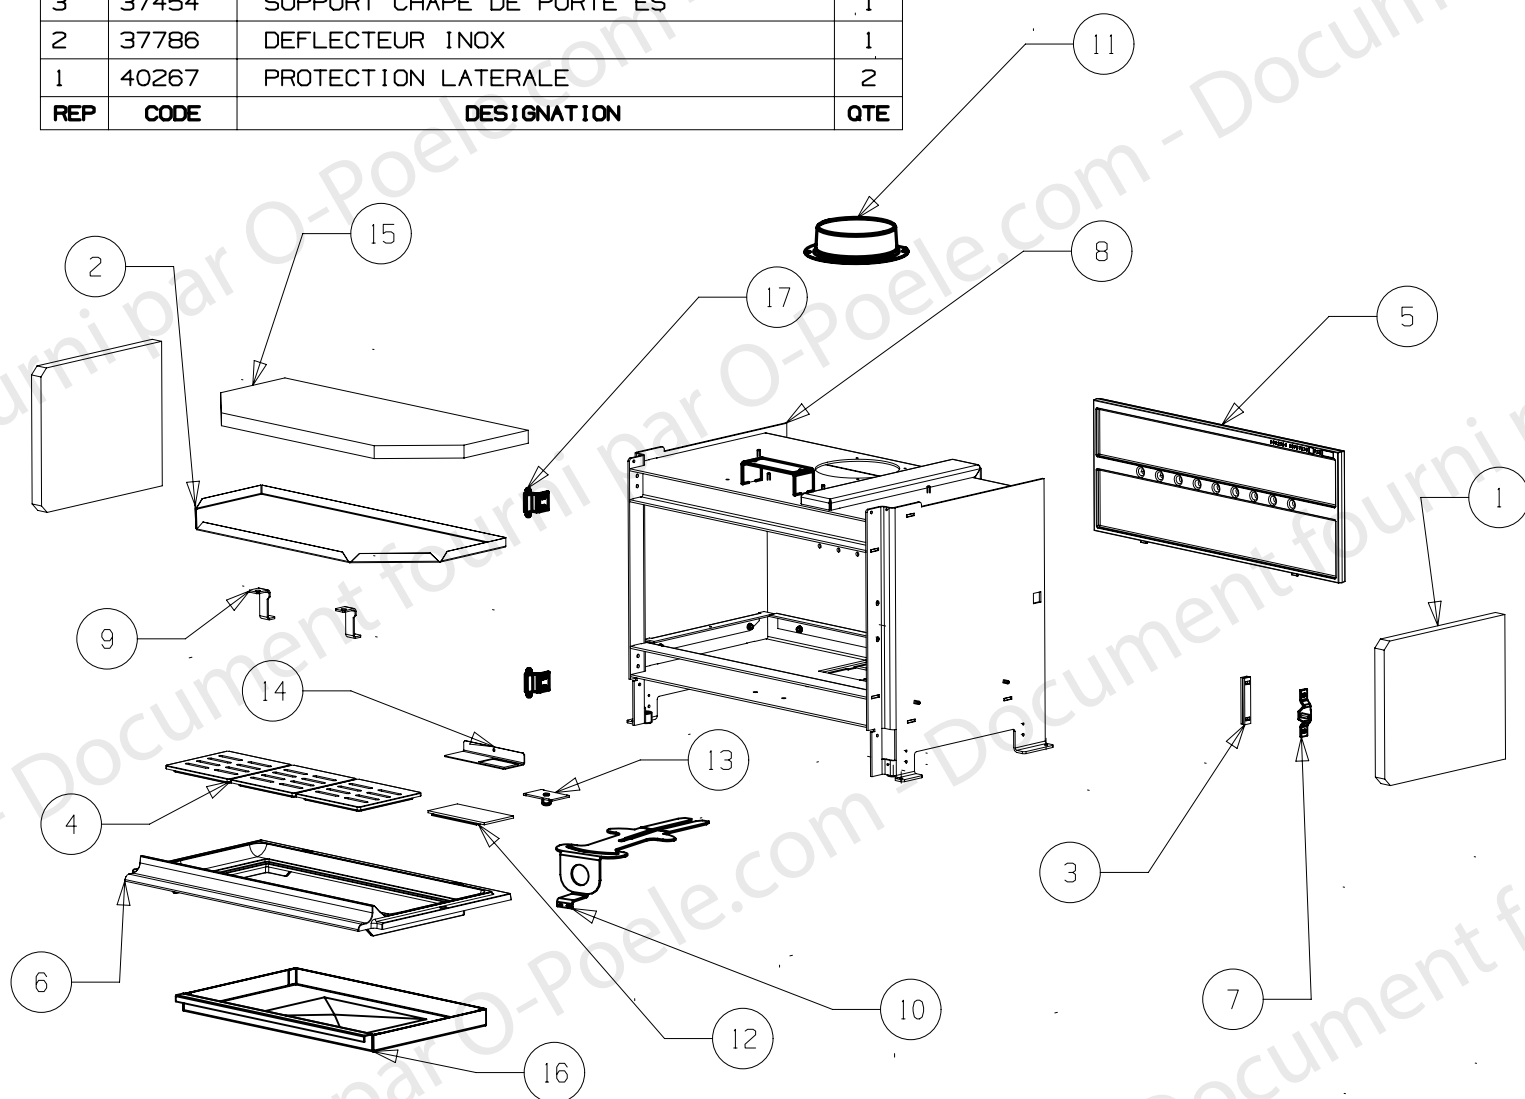

**RICHARD
LE DROFF**

Le feu a une âme

POELE A BOIS
INFINITY 800

ENSEMBLE CDC
EDITION 08/15

17	15428	PAUMELLE	2
16	38709	CENDRIER	1
15	37664	DOUBLURE VERMICULITE	1
14	37480	MAINTIEN REGISTRE D'AIR	1
13	37416	REGISTRE D'AIRE DE GRILLE ES	1
12	37413	OBTURATEUR DE BUSE ES	1
11	11687	BUSE 150/153	1
10	37412	COMMANDE REGISTRE D'AIR	1
9	37432	SUPPORT DEFLECTEUR	2
8	37776	CORPS DE CHAUFFE 76 16/9	1
7	15415	CHAPE DE PORTE ENS.SOUDE	1
6	37326	SOLE 76	1
5	37339	PLAQUE D'ATRE 76 16/9	1
4	37328	GRILLE 170X170	3
3	37454	SUPPORT CHAPE DE PORTE ES	1
2	37786	DEFLECTEUR INOX	1
1	40267	PROTECTION LATERALE	2
REP	CODE	DESIGNATION	QTE

**RICHARD
LE DROFF**

Le feu a une âme

POELE A BOIS
INFINITY 800

ENSEMBLE HABILLAGE
EDITION 08/15

13	39942	CACHE LATERAL DROIT	1
12	39941	CACHE LATERAL GAUCHE	1
11	39939	ARRIERE HABILLAGE	1
10	39938	ARRIERE	1
9	39937	ECRAN SUPERIEUR	1
8	39936	GUIDE ENVELOPPE	2
7	39932	ENVELOPPE HABILLAGE E-S	1
6	39931	HABILLAGE INFERIEUR	1
5	39912	BANDEAU HABILLAGE	1
4	39530	DEFLECTEUR	2
3	39523	ECRAN LATERAL	2
2	39511	SUPPORT BANDEAU	2
1	18682	VERIN M12	4
REP	CODE	DESIGNATION	QTE

**RICHARD
LE DROFF**

Le feu a une âme

POELE A BOIS
INFINITY 800

ENSEMBLE PORTE
EDITION 08/15

11	37811	PORTE RLD ES	1
10	37334	VITRE SERIGRAPHIE NOIR RLD	1
9	37795	DEFLECTEUR DE VITRE	2
8	37816	FIXE VITRE INFERIEUR	1
7	37796	FIXE VITRE SUPERIEURE ES	1
6	04492	ECROU HEXAGONALE AUTOFREINE FENDU	1
5	22834	DOUILLE POUR FIXATION	1
4	40265	POIGNEE DE PORTE INFINITY	1
3	03345	VIS A TETE CYLINDRIQUE 6 PANS CREUX	1
2	16396	VIS AUTOTARAUDEUSE C HC	1
1	03303	RONDELLE ONDUFLEX TYPE D	2
NON VU	38505	JOINT DE VITRE D14	2.2M
NON VU	10113	JOINT DE PORTE 8x14	3.2M
REP	CODE	DESIGNATION	QTE