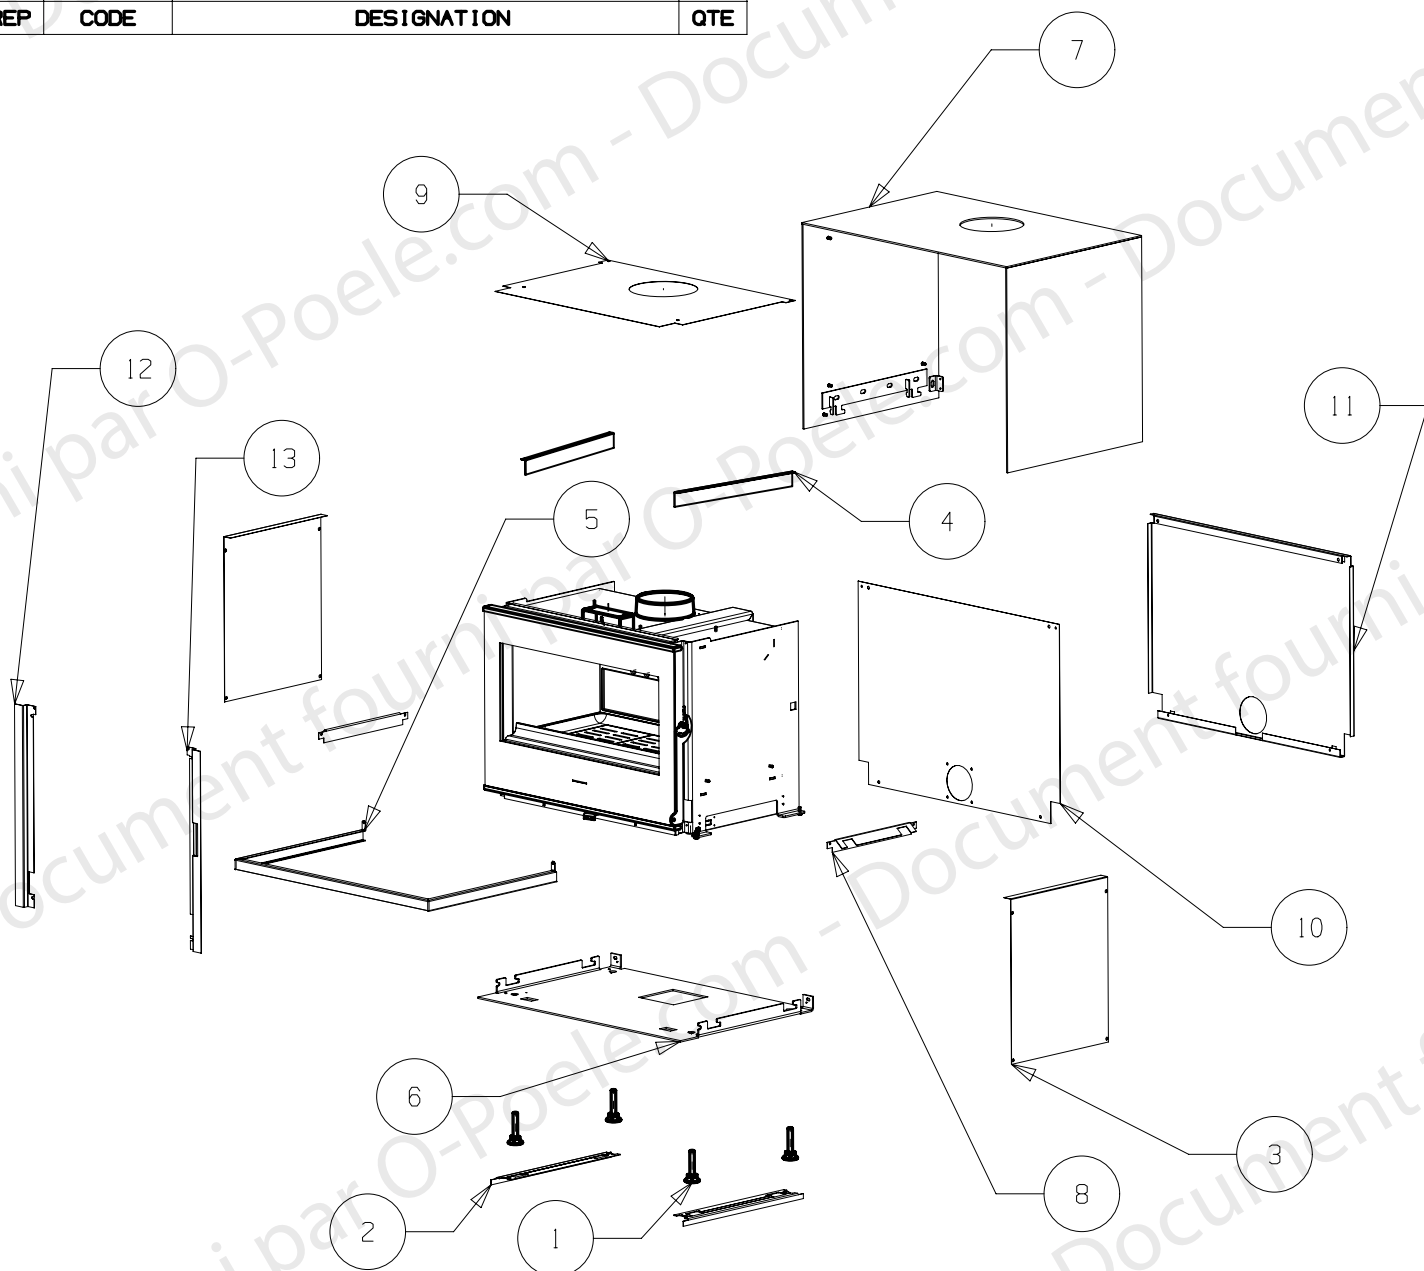

**RICHARD
LE DROFF**

Le feu a une âme

POELE A BOIS
INFINITY 800

ENSEMBLE CDC
EDITION 08/15

17	15428	PAUMELLE	2
16	38709	CENDRIER	1
15	37664	DOUBLURE VERMICULITE	1
14	37480	MAINTIEN REGISTRE D'AIR	1
13	37416	REGISTRE D'AIRE DE GRILLE ES	1
12	37413	OBTURATEUR DE BUSE ES	1
11	11687	BUSE 150/153	1
10	37412	COMMANDE REGISTRE D'AIR	1
9	37432	SUPPORT DEFLECTEUR	2
8	37776	CORPS DE CHAUFFE 76 16/9	1
7	15415	CHAPE DE PORTE ENS.SOUDE	1
6	37326	SOLE 76	1
5	37339	PLAQUE D'ATRE 76 16/9	1
4	37328	GRILLE 170X170	3
3	37454	SUPPORT CHAPE DE PORTE ES	1
2	37786	DEFLECTEUR INOX	1
1	40267	PROTECTION LATERALE	2
REP	CODE	DESIGNATION	QTE

**RICHARD
LE DROFF**

Le feu a une âme

POELE A BOIS
INFINITY 800

ENSEMBLE HABILLAGE
EDITION 08/15

13	39942	CACHE LATERAL DROIT	1
12	39941	CACHE LATERAL GAUCHE	1
11	39939	ARRIERE HABILLAGE	1
10	39938	ARRIERE	1
9	39937	ECRAN SUPERIEUR	1
8	39936	GUIDE ENVELOPPE	2
7	39932	ENVELOPPE HABILLAGE E-S	1
6	39931	HABILLAGE INFERIEUR	1
5	39912	BANDEAU HABILLAGE	1
4	39530	DEFLECTEUR	2
3	39523	ECRAN LATERAL	2
2	39511	SUPPORT BANDEAU	2
1	18682	VERIN M12	4
REP	CODE	DESIGNATION	QTE